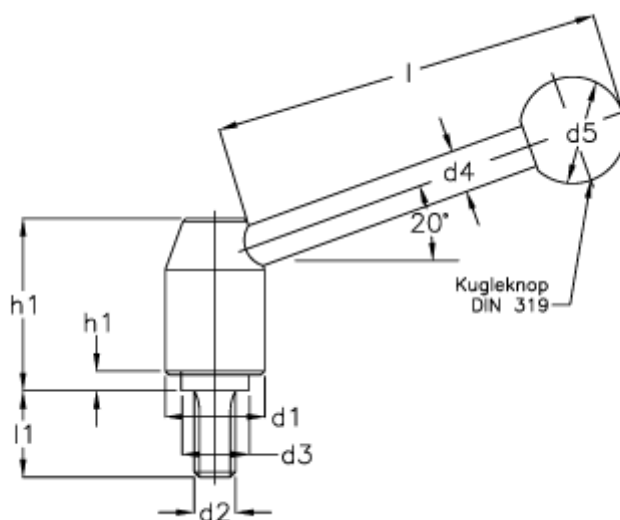

Varenummer: 204938341
Beskrivelse: E+G Indstilleligt håndtag
GN212.5-24-M10-40-E

Mål

d1 = 24	l1 = 80
d2 = M 10	l1 = 63
d3 = 16.0	l1 = 50
d4 = 10	l1 = 40
d5 = 25	l1 = 32
h1 = 40.0	l1 = 25
h3 = 2.5	l1 = 20
l = 96	